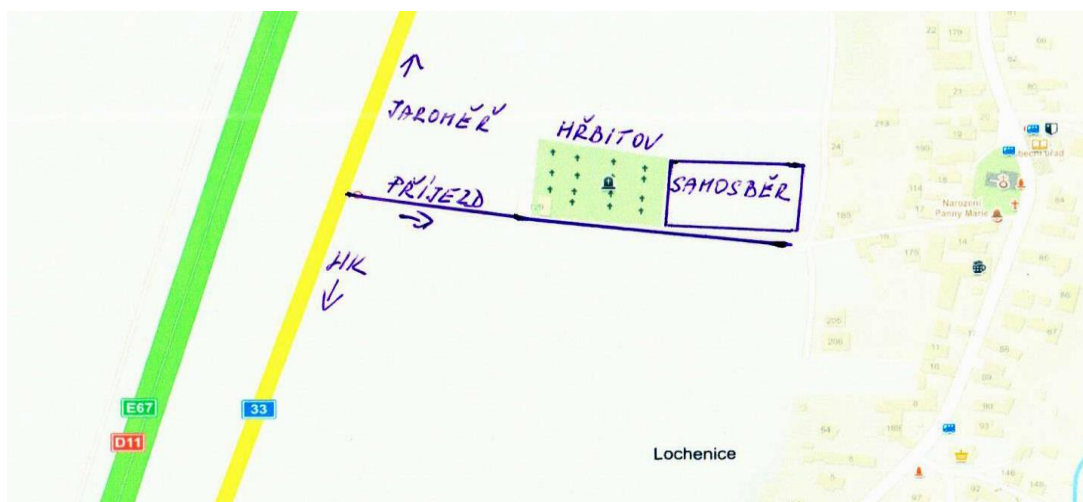

Farma Polák Lochenice

okres Hradec Králové

ORGANIZUJE SAMOSBĚR CIBULE NA USKLADNĚNÍ

Ve dnech 26.srpna 2022 a 27.srpna 2022

Samosběr bude probíhat od 8:00 hod. do 17:00 hod.

Cena: 9 Kč/kg vč. DPH Platba pouze hotově !!

Kontakt: 📞 775 674 256, 777 318 944, 774 656 889

Místo: pole u hřbitova v Lochenicích příjezd z hlavní silnice HK - Jaroměř

K prodeji budou brambory odrůda Marabel v 5kg pytlích. Cena 13 Kč/kg (pytel 65 Kč)