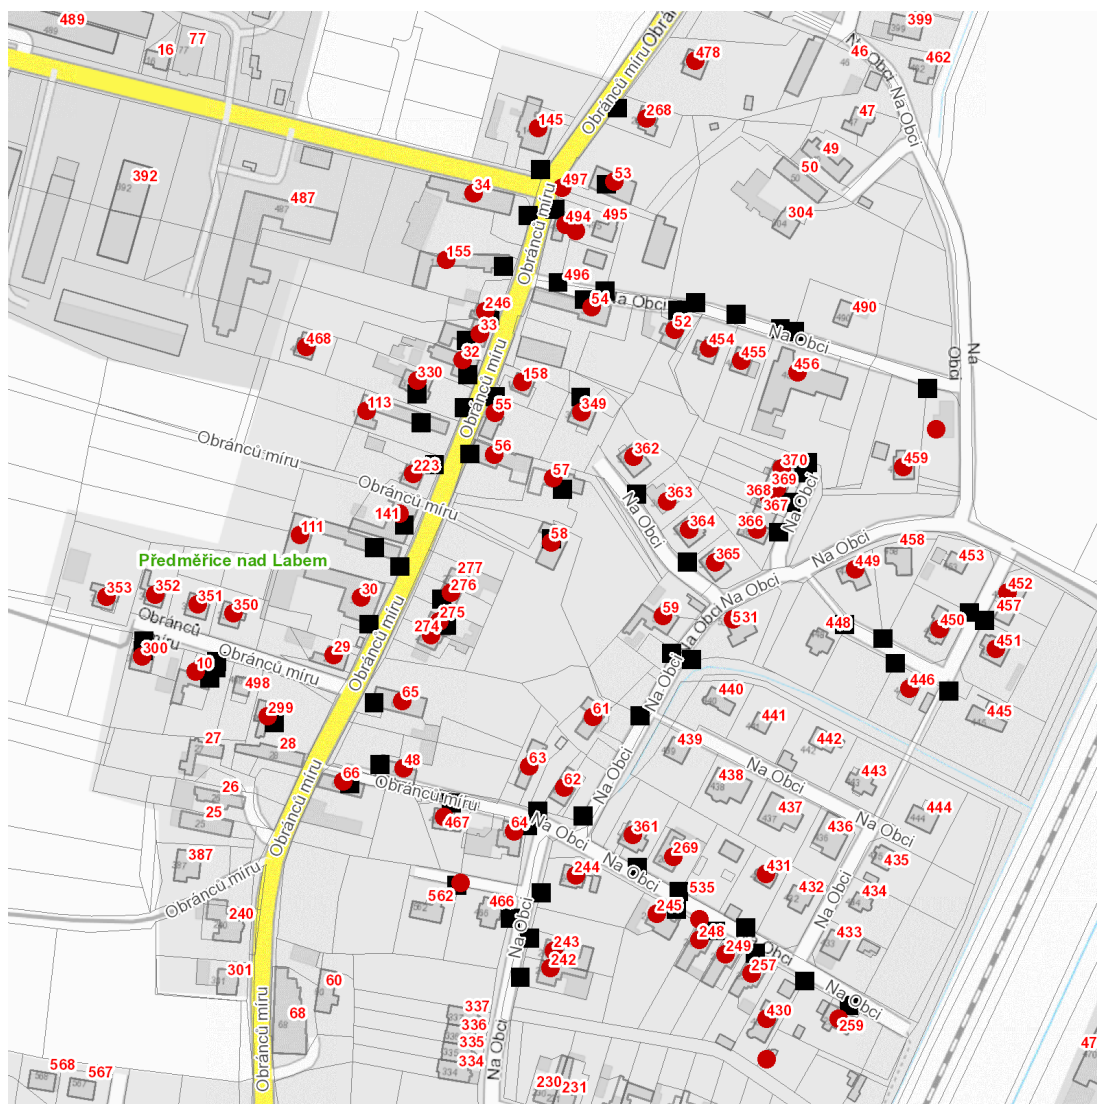

dne **5. 5. 2023** od **7:30** do **11:30** hodin

Plánovaná odstávka zahrnuje tyto lokality:**Předměřice nad Labem (okres Hradec Králové)**

Na Obci: č. p. 52, 59, 61, 62, 63, 64, 242, 243, 244, 245, 248, 249, 257, 259, 269, 361-366, 368, 369, 370, 430, 431, 446, 449, 450, 451, 452, 454, 455, 456, 459, 467, 531

Obránců míru: č. p. 10, 29, 30, 32, 33, 34, 48, 53-58, 65, 66, 111, 113, 141, 145, 155, 158, 223, 246, 268, 274, 275, 276, 299, 300, 330, 349-353, 468, 478, 494, 497

kat. území **Předměřice nad Labem** (kód **734292**): **parcelní č.** 104/42, 112/6, 164/3, 201/3, 414

dne 5. 5. 2023 od 7:30 do 11:30 hodin

Orientační mapový podklad odstávkou dotčených lokalit

VYSVĚTLIVKY

- – adresy dotčené odstávkou elektřiny
- – místa připojení k elektrické síti dotčená odstávkou

INFORMACE ZASLÁNA

IDDS: jrd9er (Obec Předměřice nad Labem)