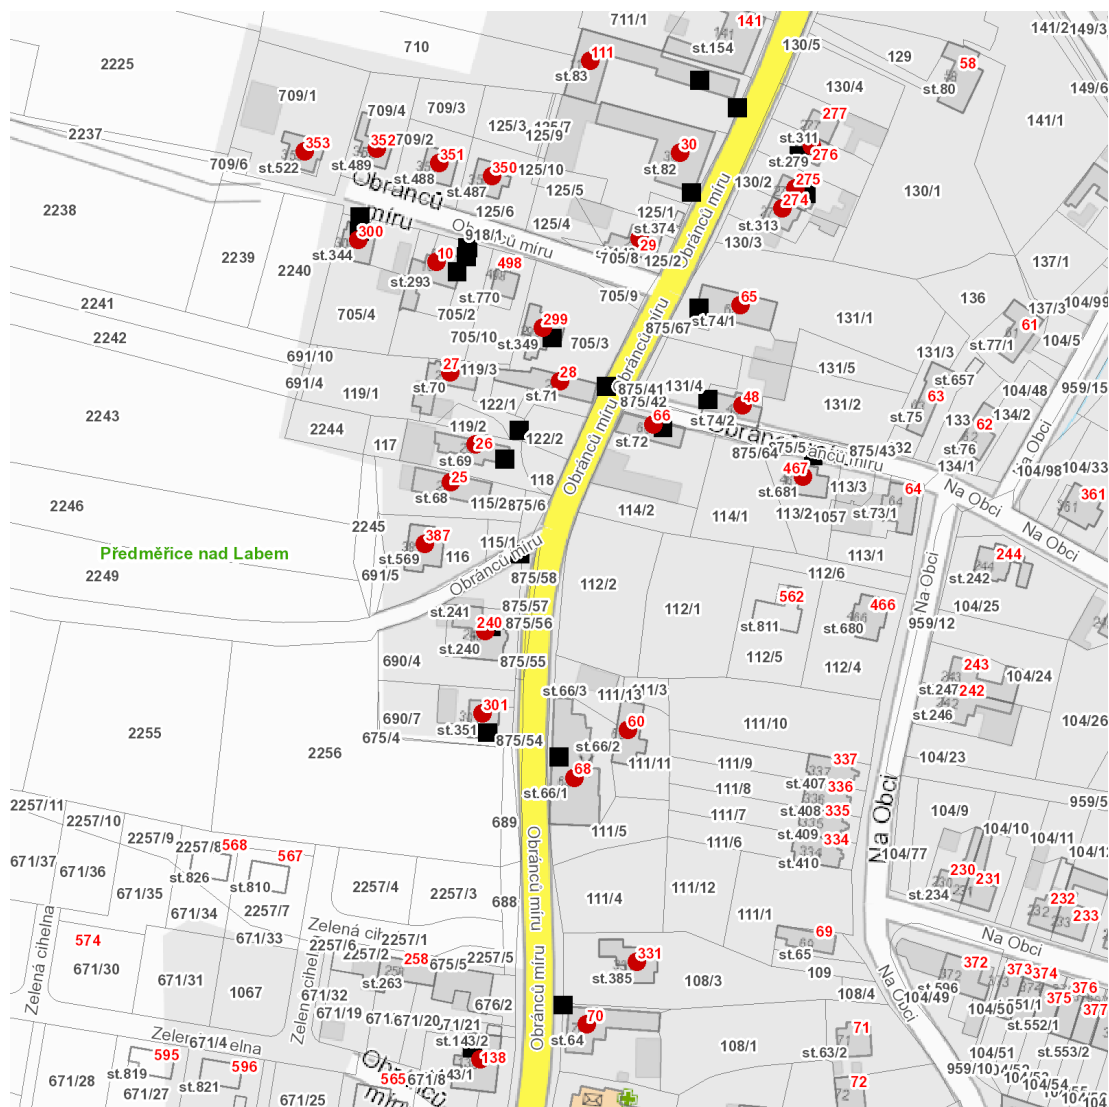

dne **17. 1. 2023** od **7:30** do **13:30** hodin

Plánovaná odstávka zahrnuje tyto lokality:

Předměřice nad Labem (okres Hradec Králové)

Na Obci: č. p. 467

Obránců míru: č. p. 10, 25-30, 48, 60, 65, 66, 68, 70, 111, 138, 240, 274, 275, 276, 299, 300, 301, 331, 350, 351, 352, 353, 387

dne 17. 1. 2023 od 7:30 do 13:30 hodin**Orientační mapový podklad odstávkou dotčených lokalit****VYSVĚTLIVKY**

- – adresy dotčené odstávkou elektřiny
- – místa připojení k elektrické síti dotčená odstávkou

INFORMACE ZASLÁNA

IDDS: jrd9er (Obec Předměčice nad Labem)