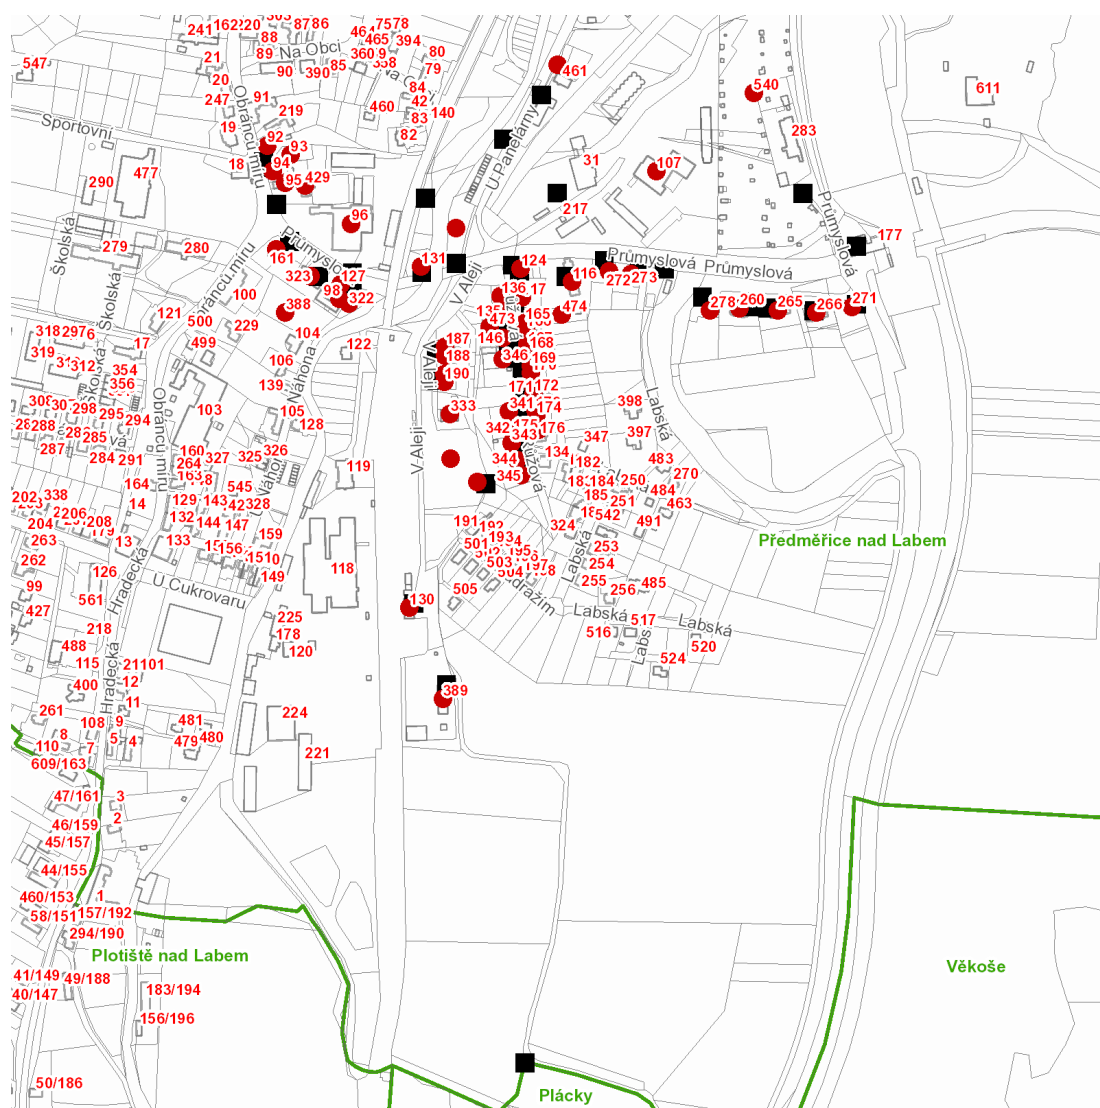

dne **19. 10. 2021** od **7:30** do **18:30** hodin

Plánovaná odstávka zahrnuje tyto lokality:**Předměřice nad Labem (okres Hradec Králové)**

č. p. 540

Obránců míru: č. p. 92, 93, 94, 95, 429**Průmyslová: č. p. 96, 98, 107, 127, 131, 161, 260, 265, 266, 271, 272, 273, 278, 323****Růžová: č. p. 116, 117, 124, 135, 136, 146, 165-175, 341-346, 473, 474****U Náhona: č. p. 322, 388****V Aleji: č. p. 130, 187, 188, 189, 190, 333, 389**kat. území **Předměřice nad Labem (kód 734292): parcelní č. 208/2, 233/49, 516, 581/7**

dne 19. 10. 2021 od 7:30 do 18:30 hodin**Orientační mapový podklad odstávkou dotčených lokalit****VYSVĚTLIVKY**

- – adresy dotčené odstávkou elektřiny
- – místa připojení k elektrické síti dotčená odstávkou

INFORMACE ZASLÁNA

IDDS: jrd9er (Obec Předměřice nad Labem)