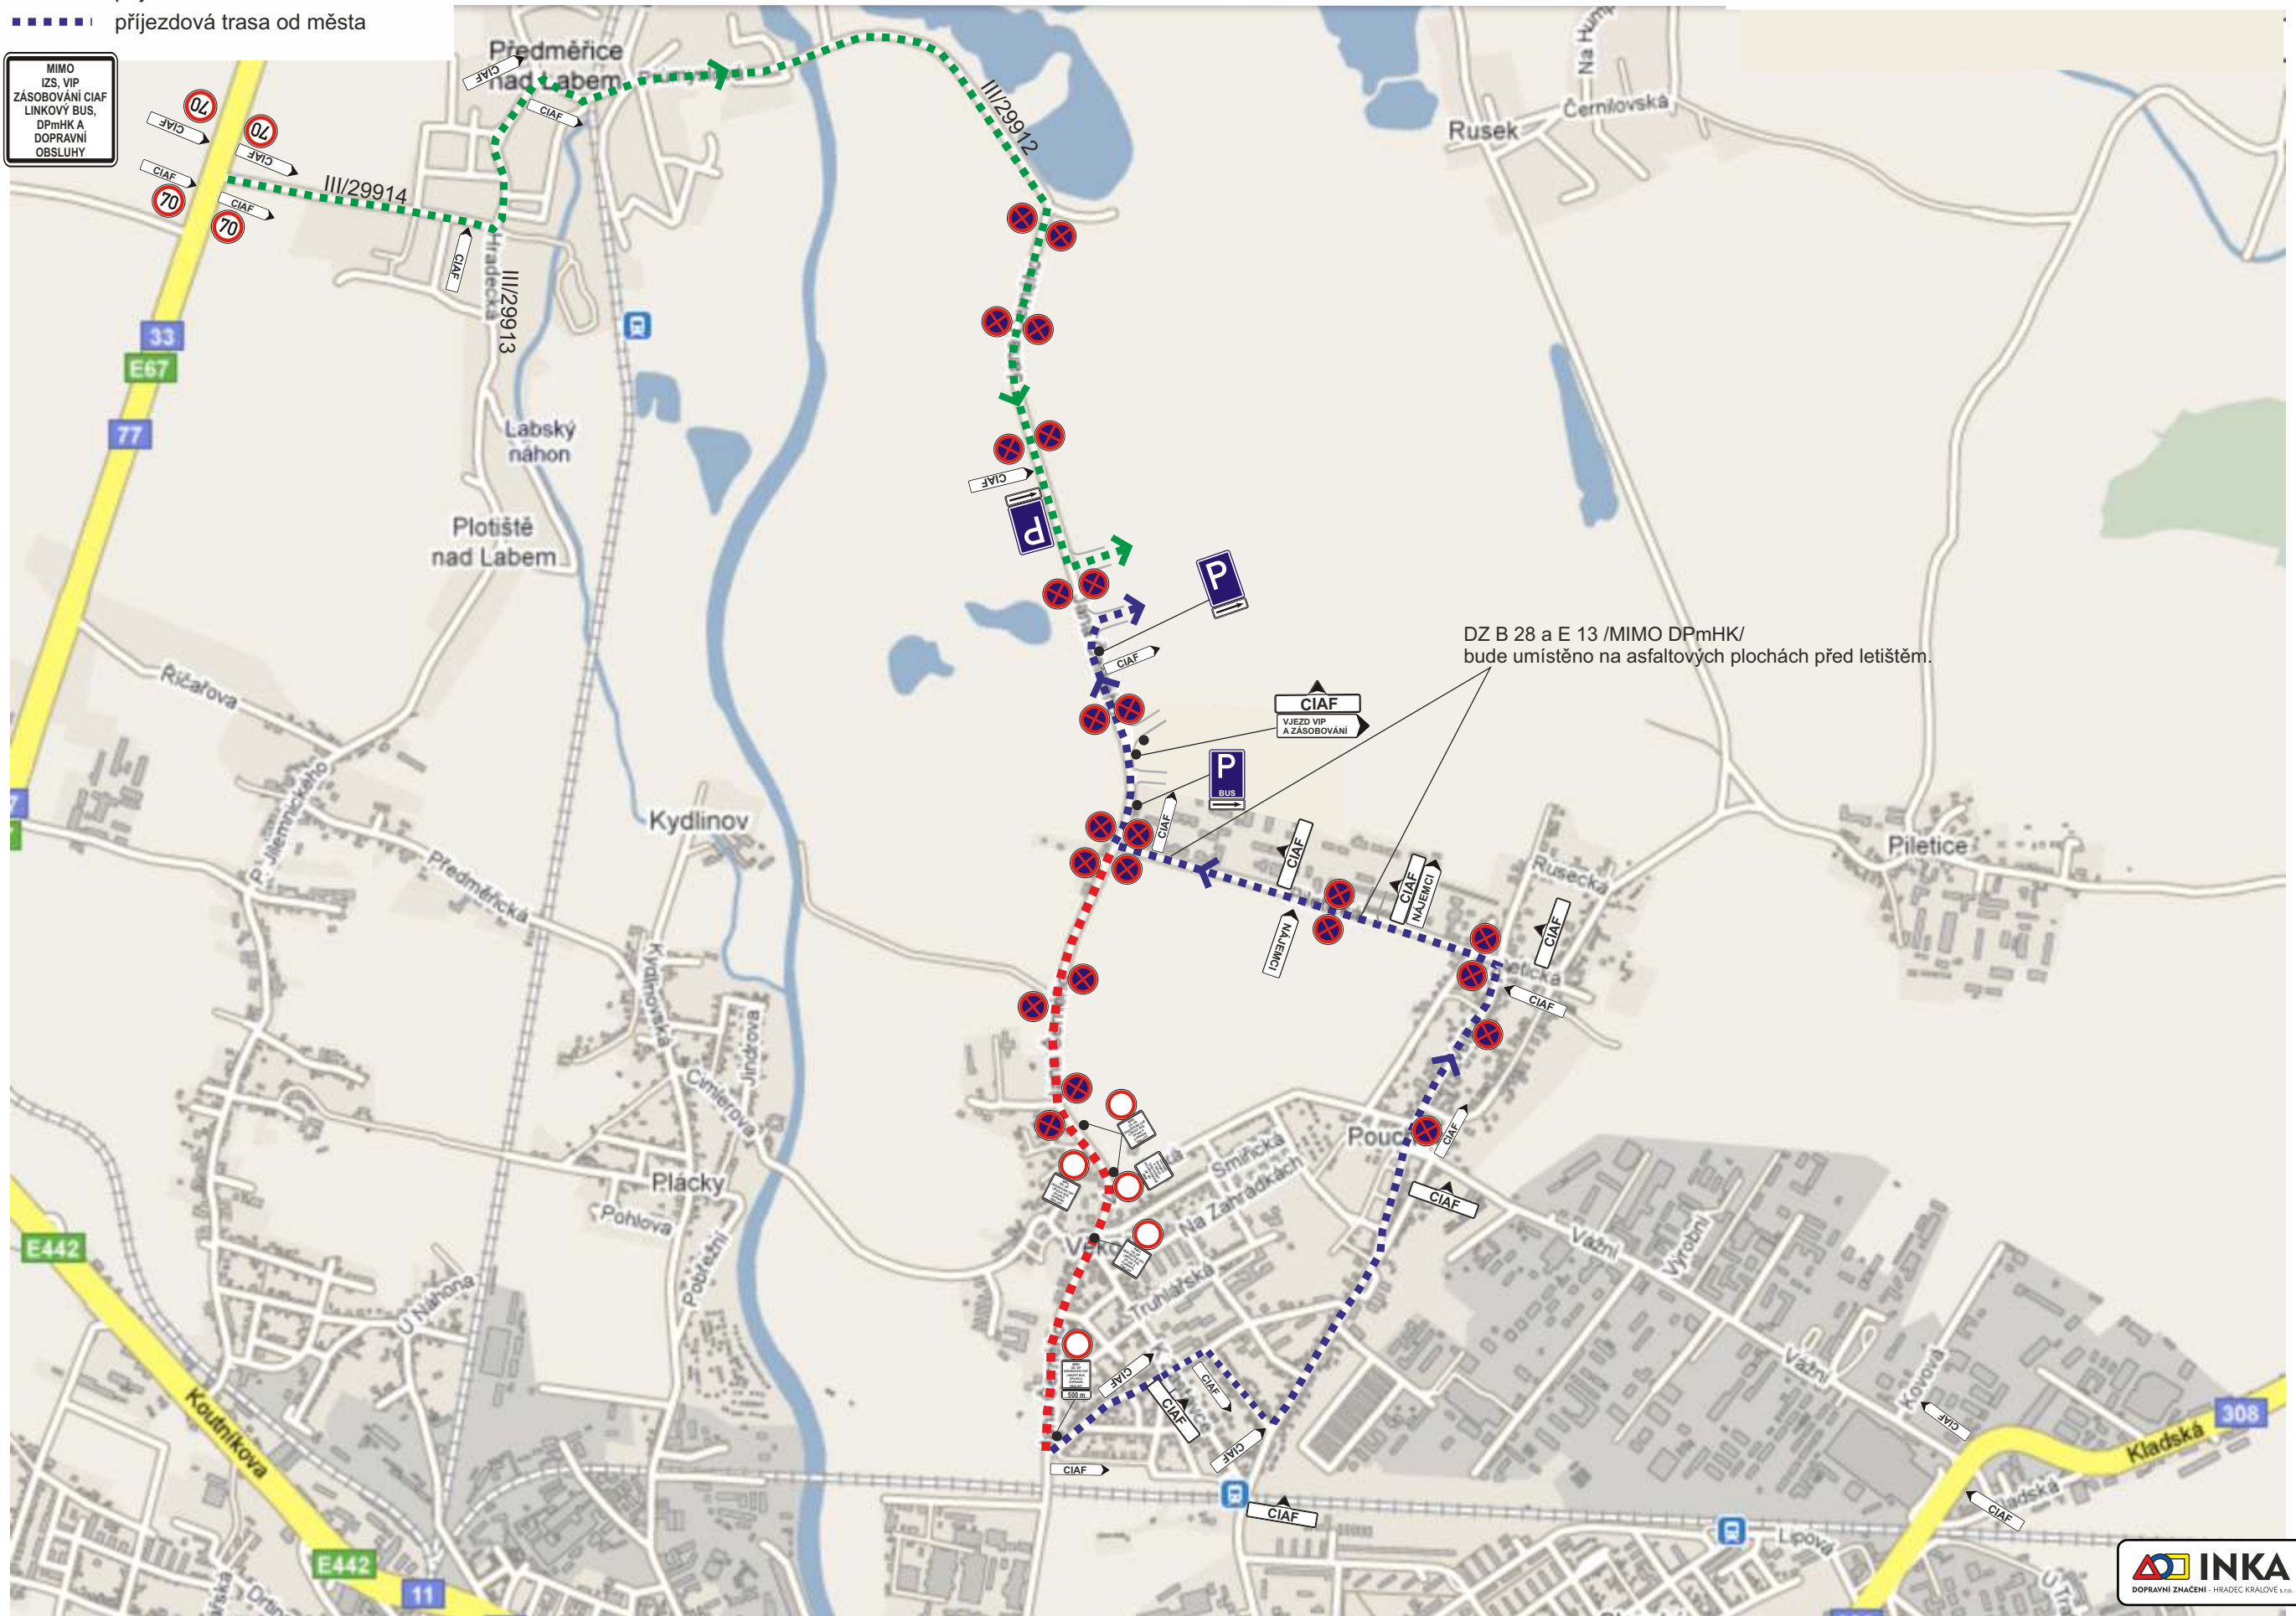

Dopravní opatření CIAF 2019

- ■■■■■ uzavřený úsek
- ■■■■■ příjezdová trasa od Předměřic n.L.
- ■■■■■ příjezdová trasa od města

MIMO
IZS, VIP
ZÁSOBOVÁNÍ CIAF
LINKOVÝ BUS,
DPmHK A
DOPRAVNÍ
OBSLUHY