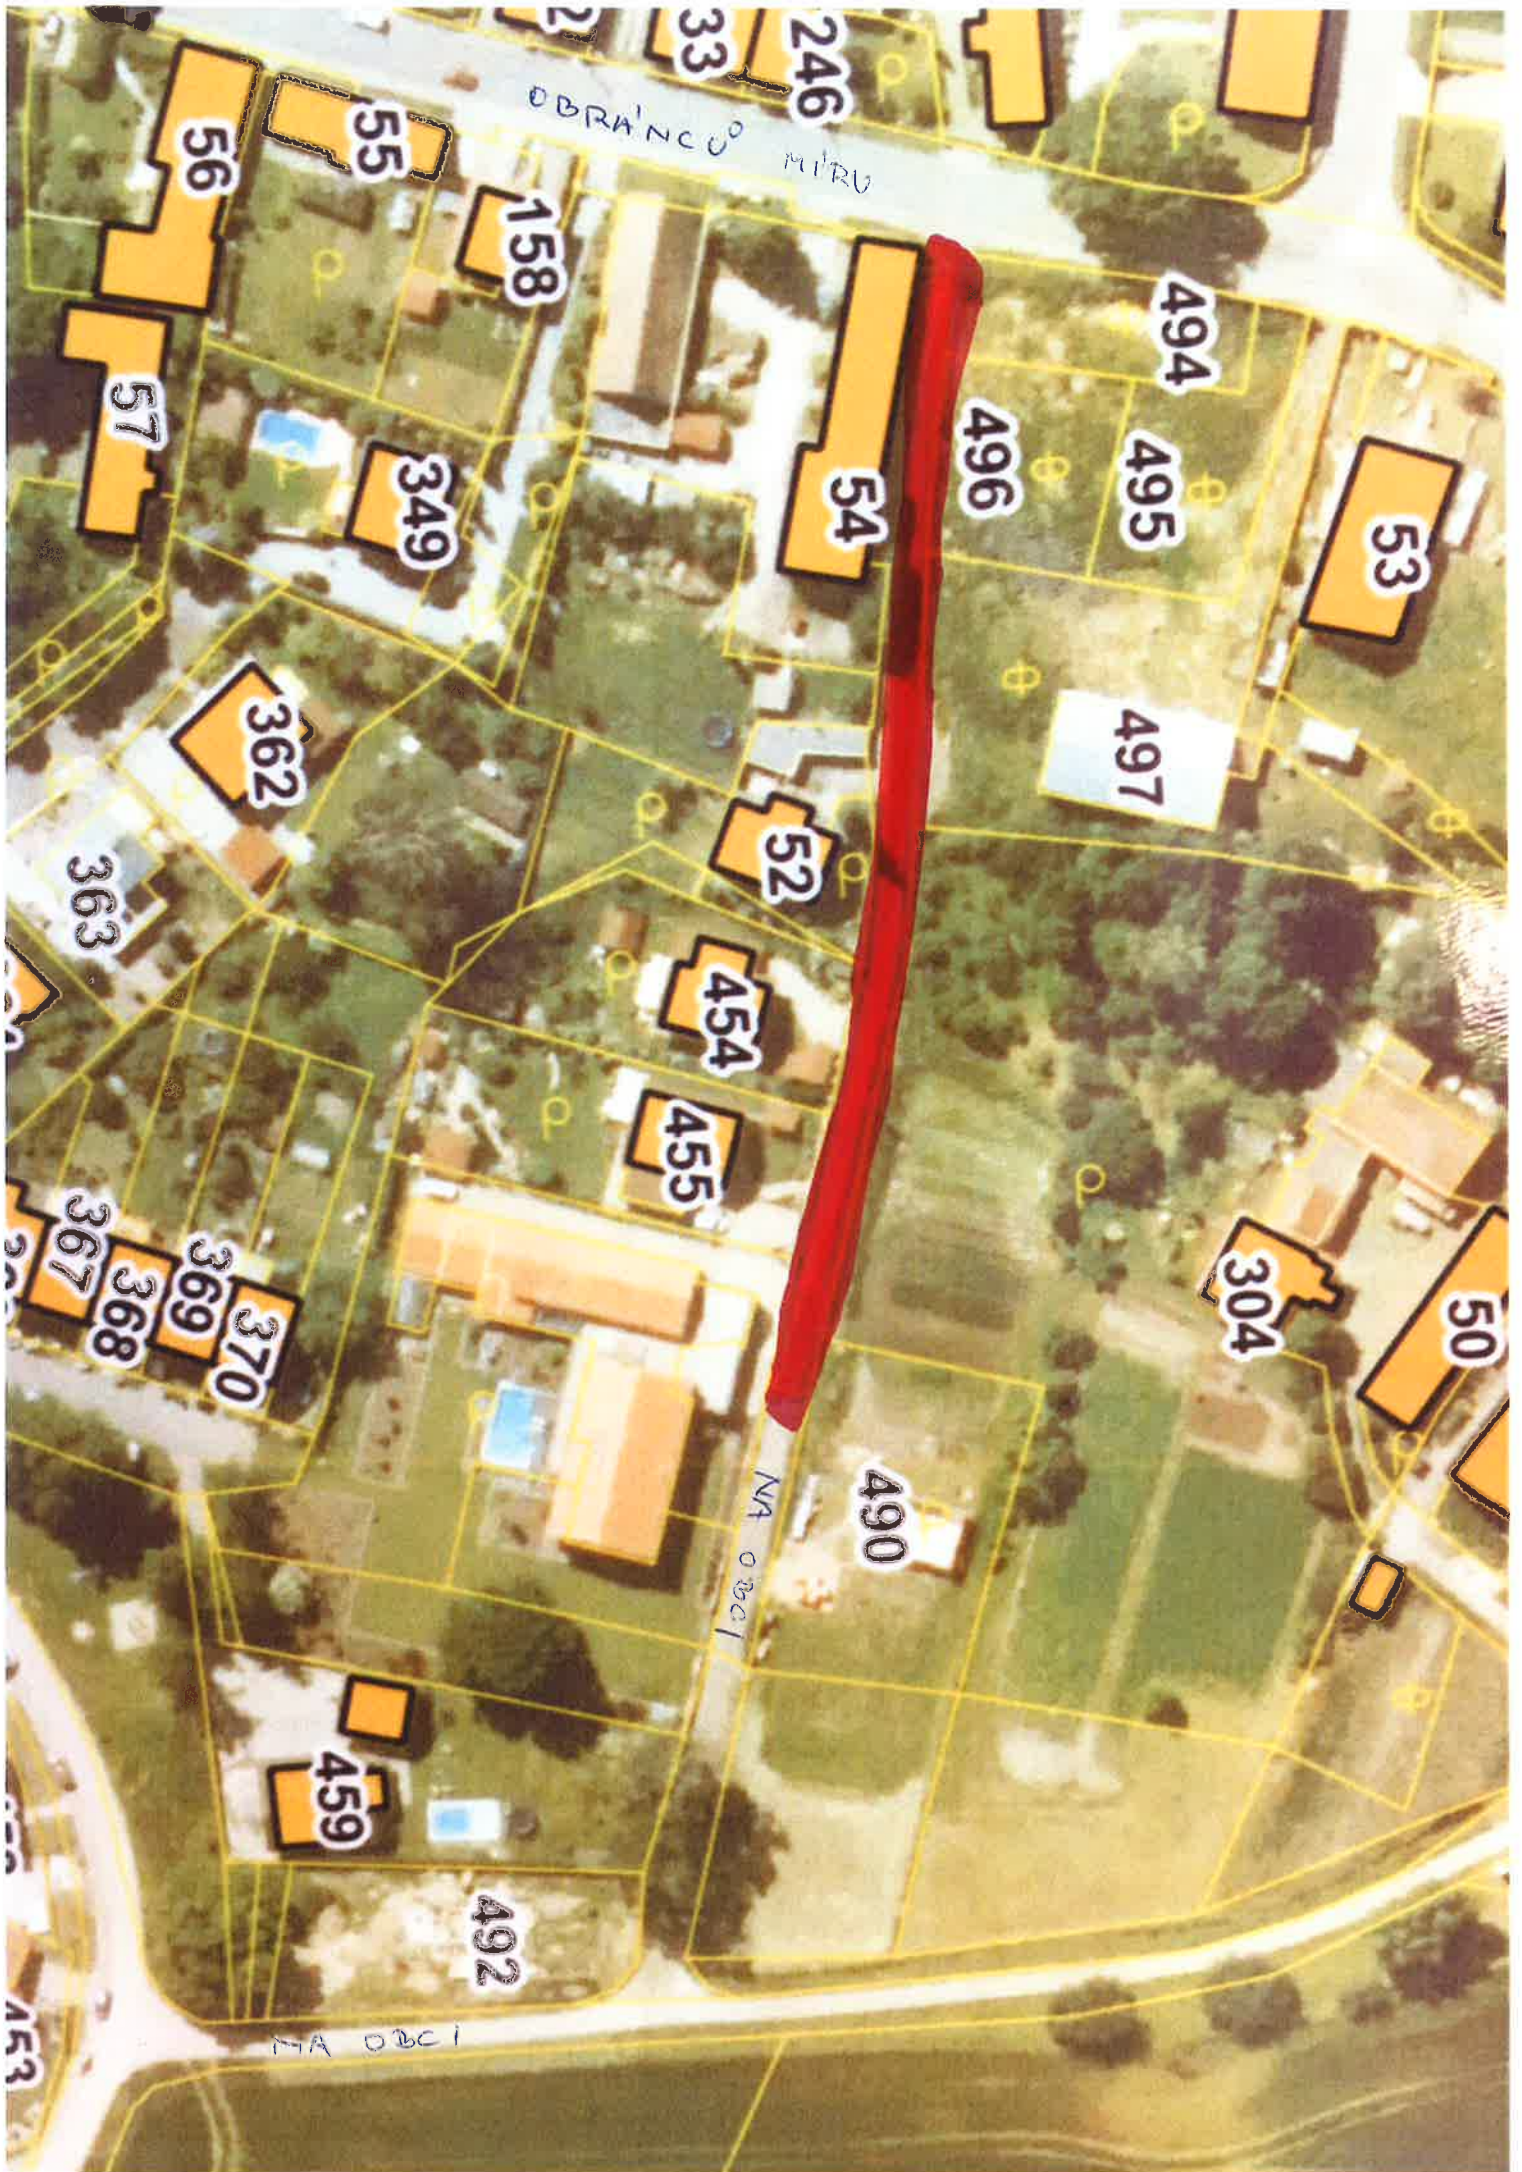

## **Uzavírka části ulice Na Obci dne 27. 4. 2024**

Z důvodu asfaltování bude dne 27. 4 .2024 mezi č.p. 54 a č.p. 455 uzavřena ulice Na Obci viz přiložený plánec.

OBRA'NCU MIRU

NA OBCI

NA OBCI

246

33

55

56

158

349

362

363

367

368

369

370

454

455

459

492

494

496

495